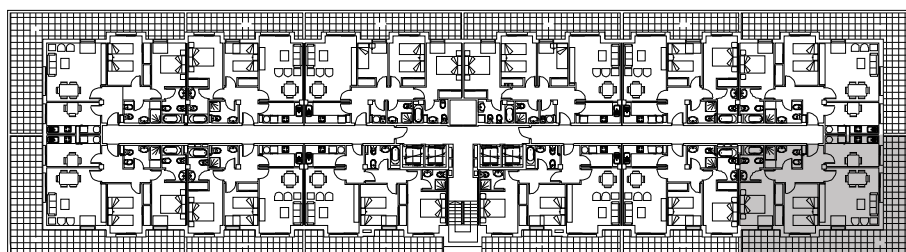

VIVIENDA	SUP. CONSTRUIDA	SUP. UTILES	SUP. TERRAZAS
ATICO H	60.93 m ²	52.49 m ²	10.40 m ²

VIVIENDA	SUP. CONSTRUIDA	SUP. UTILES	SUP. TERRAZAS
ATICO I	76.36 m ²	65.34 m ²	42.35 m ²

VIVIENDA	SUP. CONSTRUIDA	SUP. UTILES	SUP. TERRAZAS
ATICO J	76.36 m ²	65.34 m ²	42.35 m ²

VIVIENDA	SUP. CONSTRUIDA	SUP. UTILES	SUP. TERRAZAS
ATICO K	60.93 m ²	52.49 m ²	14.40 m ²

VIVIENDA	SUP. CONSTRUIDA	SUP. UTILES	SUP. TERRAZAS
ATICO L	67.59 m ²	58.34 m ²	17.36 m ²