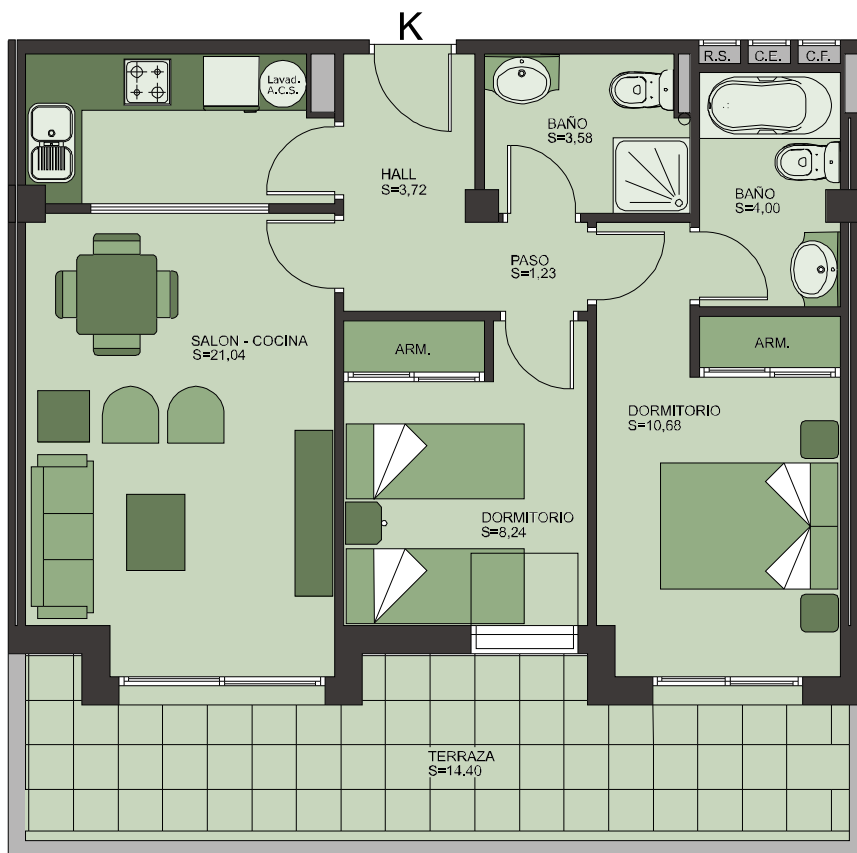

VIVIENDA	SUP. CONSTRUIDA	SUP. UTILES	SUP. TERRAZAS
ATICO E	60.93 m ²	52.49 m ²	14.40 m ²

VIVIENDA	SUP. CONSTRUIDA	SUP. UTILES	SUP. TERRAZAS
ATICO F	79.64 m ²	68.71 m ²	20.50 m ²

VIVIENDA	SUP. CONSTRUIDA	SUP. UTILES	SUP. TERRAZAS
ATICO G	79.68 m ²	68.71 m ²	20.50 m ²

VIVIENDA	SUP. CONSTRUIDA	SUP. UTILES	SUP. TERRAZAS
ATICO H	60.93 m ²	52.49 m ²	10.40 m ²

VIVIENDA	SUP. CONSTRUIDA	SUP. UTILES	SUP. TERRAZAS
ATICO I	76.36 m ²	65.34 m ²	42.35 m ²

VIVIENDA	SUP. CONSTRUIDA	SUP. UTILES	SUP. TERRAZAS
ATICO J	76.36 m ²	65.34 m ²	42.35 m ²

VIVIENDA	SUP. CONSTRUIDA	SUP. UTILES	SUP. TERRAZAS
ATICO K	60.93 m ²	52.49 m ²	14.40 m ²

VIVIENDA	SUP. CONSTRUIDA	SUP. UTILES	SUP. TERRAZAS
ATICO L	67.59 m ²	58.34 m ²	17.36 m ²