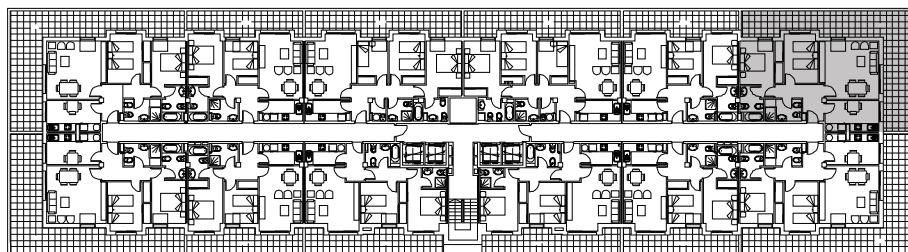

VIVIENDA	SUP. CONSTRUIDA	SUP. UTILES	SUP. TERRAZAS
ATICO A	67.59 m ²	58.37 m ²	17.36 m ²

VIVIENDA	SUP. CONSTRUIDA	SUP. UTILES	SUP. TERRAZAS
ATICO B	63.63 m ²	52.19 m ²	14.40 m ²

VIVIENDA	SUP. CONSTRUIDA	SUP. UTILES	SUP. TERRAZAS
ATICO C	76.36 m ²	65.34 m ²	42.35 m ²

VIVIENDA	SUP. CONSTRUIDA	SUP. UTILES	SUP. TERRAZAS
ATICO E	60.93 m ²	52.49 m ²	14.40 m ²

VIVIENDA	SUP. CONSTRUIDA	SUP. UTILES	SUP. TERRAZAS
ATICO F	79.64 m ²	68.71 m ²	20.50 m ²

VIVIENDA	SUP. CONSTRUIDA	SUP. UTILES	SUP. TERRAZAS
ATICO G	79.68 m ²	68.71 m ²	20.50 m ²

VIVIENDA	SUP. CONSTRUIDA	SUP. UTILES	SUP. TERRAZAS
ATICO H	60.93 m ²	52.49 m ²	10.40 m ²

VIVIENDA	SUP. CONSTRUIDA	SUP. UTILES	SUP. TERRAZAS
ATICO I	76.36 m ²	65.34 m ²	42.35 m ²

VIVIENDA	SUP. CONSTRUIDA	SUP. UTILES	SUP. TERRAZAS
ATICO J	76.36 m ²	65.34 m ²	42.35 m ²