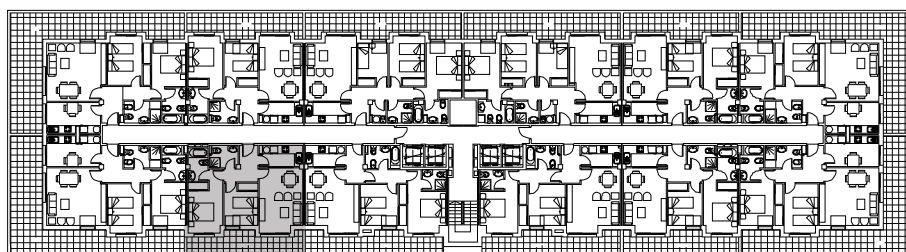

VIVIENDA	SUP. CONSTRUIDA	SUP. UTILES	SUP. TERRAZAS
ATICO A	67.59 m ²	58.37 m ²	17.36 m ²

VIVIENDA	SUP. CONSTRUIDA	SUP. UTILES	SUP. TERRAZAS
ATICO B	63.63 m ²	52.19 m ²	14.40 m ²

VIVIENDA	SUP. CONSTRUIDA	SUP. UTILES	SUP. TERRAZAS
ATICO C	76.36 m ²	65.34 m ²	42.35 m ²

VIVIENDA	SUP. CONSTRUIDA	SUP. UTILES	SUP. TERRAZAS
ATICO E	60.93 m ²	52.49 m ²	14.40 m ²

VIVIENDA	SUP. CONSTRUIDA	SUP. UTILES	SUP. TERRAZAS
ATICO F	79.64 m ²	68.71 m ²	20.50 m ²

VIVIENDA	SUP. CONSTRUIDA	SUP. UTILES	SUP. TERRAZAS
ATICO G	79.68 m ²	68.71 m ²	20.50 m ²

VIVIENDA	SUP. CONSTRUIDA	SUP. UTILES	SUP. TERRAZAS
ATICO H	60.93 m ²	52.49 m ²	10.40 m ²

VIVIENDA	SUP. CONSTRUIDA	SUP. UTILES	SUP. TERRAZAS
ATICO I	76.36 m ²	65.34 m ²	42.35 m ²

VIVIENDA	SUP. CONSTRUIDA	SUP. UTILES	SUP. TERRAZAS
ATICO J	76.36 m ²	65.34 m ²	42.35 m ²