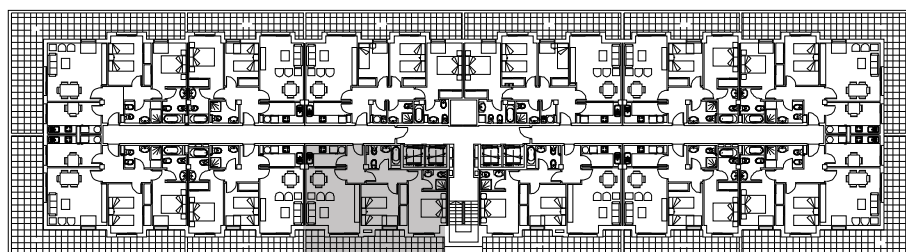

VIVIENDA	SUP. CONSTRUIDA	SUP. UTILES	SUP. TERRAZAS
ATICO A	67.59 m ²	58.37 m ²	17.36 m ²

VIVIENDA	SUP. CONSTRUIDA	SUP. UTILES	SUP. TERRAZAS
ATICO B	63.63 m ²	52.19 m ²	14.40 m ²

VIVIENDA	SUP. CONSTRUIDA	SUP. UTILES	SUP. TERRAZAS
ATICO C	76.36 m ²	65.34 m ²	42.35 m ²

VIVIENDA	SUP. CONSTRUIDA	SUP. UTILES	SUP. TERRAZAS
ATICO E	60.93 m ²	52.49 m ²	14.40 m ²

VIVIENDA	SUP. CONSTRUIDA	SUP. UTILES	SUP. TERRAZAS
ATICO F	79.64 m ²	68.71 m ²	20.50 m ²

VIVIENDA	SUP. CONSTRUIDA	SUP. UTILES	SUP. TERRAZAS
ATICO G	79.68 m ²	68.71 m ²	20.50 m ²

VIVIENDA	SUP. CONSTRUIDA	SUP. UTILES	SUP. TERRAZAS
ATICO H	60.93 m ²	52.49 m ²	10.40 m ²

VIVIENDA	SUP. CONSTRUIDA	SUP. UTILES	SUP. TERRAZAS
ATICO I	76.36 m ²	65.34 m ²	42.35 m ²

VIVIENDA	SUP. CONSTRUIDA	SUP. UTILES	SUP. TERRAZAS
ATICO J	76.36 m ²	65.34 m ²	42.35 m ²