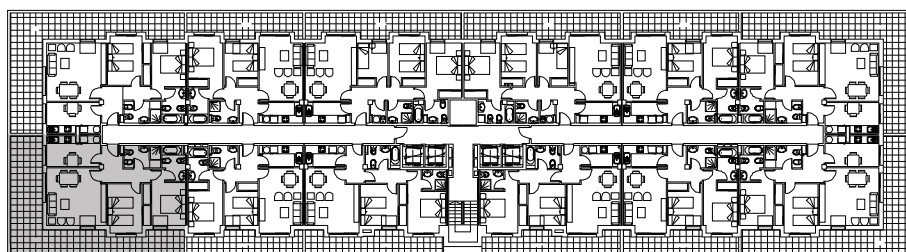

VIVIENDA	SUP. CONSTRUIDA	SUP. UTILES	SUP. TERRAZAS
ATICO A	67.59 m ²	58.37 m ²	17.36 m ²

VIVIENDA	SUP. CONSTRUIDA	SUP. UTILES	SUP. TERRAZAS
ATICO B	63.63 m ²	52.19 m ²	14.40 m ²

VIVIENDA	SUP. CONSTRUIDA	SUP. UTILES	SUP. TERRAZAS
ATICO C	76.36 m ²	65.34 m ²	42.35 m ²

VIVIENDA	SUP. CONSTRUIDA	SUP. UTILES	SUP. TERRAZAS
ATICO E	60.93 m ²	52.49 m ²	14.40 m ²

VIVIENDA	SUP. CONSTRUIDA	SUP. UTILES	SUP. TERRAZAS
ATICO F	79.64 m ²	68.71 m ²	20.50 m ²

VIVIENDA	SUP. CONSTRUIDA	SUP. UTILES	SUP. TERRAZAS
ATICO G	79.68 m ²	68.71 m ²	20.50 m ²

VIVIENDA	SUP. CONSTRUIDA	SUP. UTILES	SUP. TERRAZAS
ATICO H	60.93 m ²	52.49 m ²	10.40 m ²

VIVIENDA	SUP. CONSTRUIDA	SUP. UTILES	SUP. TERRAZAS
ATICO I	76.36 m ²	65.34 m ²	42.35 m ²

VIVIENDA	SUP. CONSTRUIDA	SUP. UTILES	SUP. TERRAZAS
ATICO J	76.36 m ²	65.34 m ²	42.35 m ²