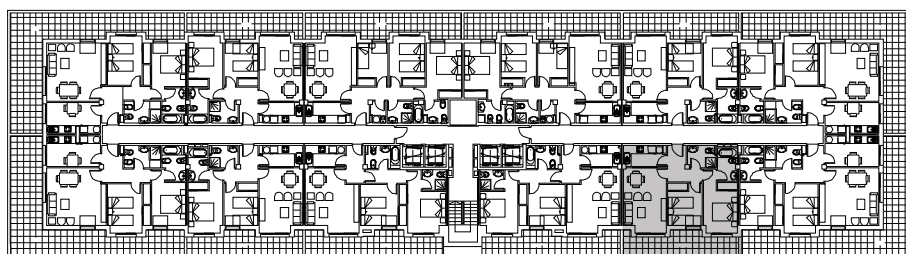

VIVIENDA	SUP. CONSTRUIDA	SUP. UTILES	SUP. TERRAZAS
ATICO E	60.93 m ²	52.49 m ²	14.40 m ²

VIVIENDA	SUP. CONSTRUIDA	SUP. UTILES	SUP. TERRAZAS
ATICO F	79.64 m ²	68.71 m ²	20.50 m ²

VIVIENDA	SUP. CONSTRUIDA	SUP. UTILES	SUP. TERRAZAS
ATICO G	79.68 m ²	68.71 m ²	20.50 m ²

VIVIENDA	SUP. CONSTRUIDA	SUP. UTILES	SUP. TERRAZAS
ATICO H	60.93 m ²	52.49 m ²	10.40 m ²

VIVIENDA	SUP. CONSTRUIDA	SUP. UTILES	SUP. TERRAZAS
ATICO I	76.36 m ²	65.34 m ²	42.35 m ²

VIVIENDA	SUP. CONSTRUIDA	SUP. UTILES	SUP. TERRAZAS
ATICO J	76.36 m ²	65.34 m ²	42.35 m ²

VIVIENDA	SUP. CONSTRUIDA	SUP. UTILES	SUP. TERRAZAS
ATICO K	60.93 m ²	52.49 m ²	14.40 m ²

VIVIENDA	SUP. CONSTRUIDA	SUP. UTILES	SUP. TERRAZAS
ATICO L	67.59 m ²	58.34 m ²	17.36 m ²