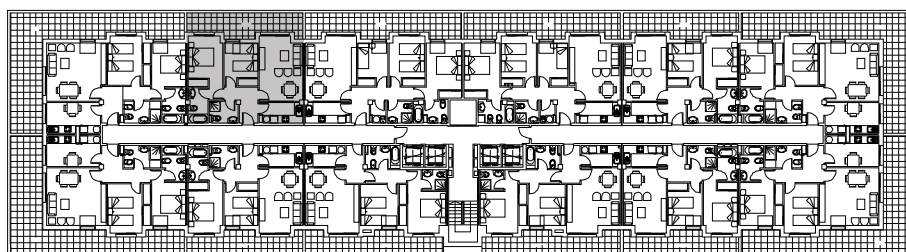

VIVIENDA	SUP. CONSTRUIDA	SUP. UTILES	SUP. TERRAZAS
ATICO A	67.59 m ²	58.37 m ²	17.36 m ²

VIVIENDA	SUP. CONSTRUIDA	SUP. UTILES	SUP. TERRAZAS
ATICO B	63.63 m ²	52.19 m ²	14.40 m ²

VIVIENDA	SUP. CONSTRUIDA	SUP. UTILES	SUP. TERRAZAS
ATICO C	76.36 m ²	65.34 m ²	42.35 m ²

VIVIENDA	SUP. CONSTRUIDA	SUP. UTILES	SUP. TERRAZAS
ATICO E	60.93 m ²	52.49 m ²	14.40 m ²

VIVIENDA	SUP. CONSTRUIDA	SUP. UTILES	SUP. TERRAZAS
ATICO F	79.64 m ²	68.71 m ²	20.50 m ²

VIVIENDA	SUP. CONSTRUIDA	SUP. UTILES	SUP. TERRAZAS
ATICO G	79.68 m ²	68.71 m ²	20.50 m ²

VIVIENDA	SUP. CONSTRUIDA	SUP. UTILES	SUP. TERRAZAS
ATICO H	60.93 m ²	52.49 m ²	10.40 m ²

VIVIENDA	SUP. CONSTRUIDA	SUP. UTILES	SUP. TERRAZAS
ATICO I	76.36 m ²	65.34 m ²	42.35 m ²

VIVIENDA	SUP. CONSTRUIDA	SUP. UTILES	SUP. TERRAZAS
ATICO J	76.36 m ²	65.34 m ²	42.35 m ²