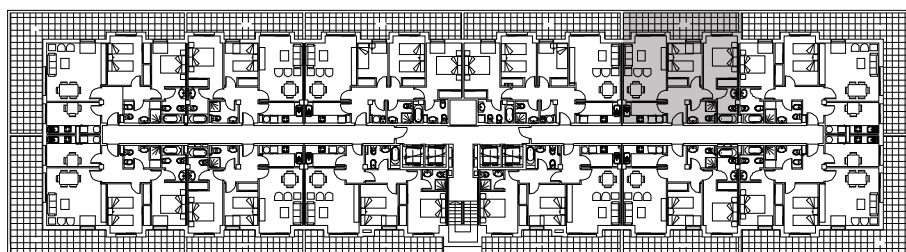

VIVIENDA	SUP. CONSTRUIDA	SUP. UTILES	SUP. TERRAZAS
ATICO A	67.59 m ²	58.37 m ²	17.36 m ²

VIVIENDA	SUP. CONSTRUIDA	SUP. UTILES	SUP. TERRAZAS
ATICO B	63.63 m ²	52.19 m ²	14.40 m ²

VIVIENDA	SUP. CONSTRUIDA	SUP. UTILES	SUP. TERRAZAS
ATICO C	76.36 m ²	65.34 m ²	42.35 m ²

VIVIENDA	SUP. CONSTRUIDA	SUP. UTILES	SUP. TERRAZAS
ATICO E	60.93 m ²	52.49 m ²	14.40 m ²

VIVIENDA	SUP. CONSTRUIDA	SUP. UTILES	SUP. TERRAZAS
ATICO F	79.64 m ²	68.71 m ²	20.50 m ²

VIVIENDA	SUP. CONSTRUIDA	SUP. UTILES	SUP. TERRAZAS
ATICO G	79.68 m ²	68.71 m ²	20.50 m ²

VIVIENDA	SUP. CONSTRUIDA	SUP. UTILES	SUP. TERRAZAS
ATICO H	60.93 m ²	52.49 m ²	10.40 m ²

VIVIENDA	SUP. CONSTRUIDA	SUP. UTILES	SUP. TERRAZAS
ATICO I	76.36 m ²	65.34 m ²	42.35 m ²

VIVIENDA	SUP. CONSTRUIDA	SUP. UTILES	SUP. TERRAZAS
ATICO J	76.36 m ²	65.34 m ²	42.35 m ²