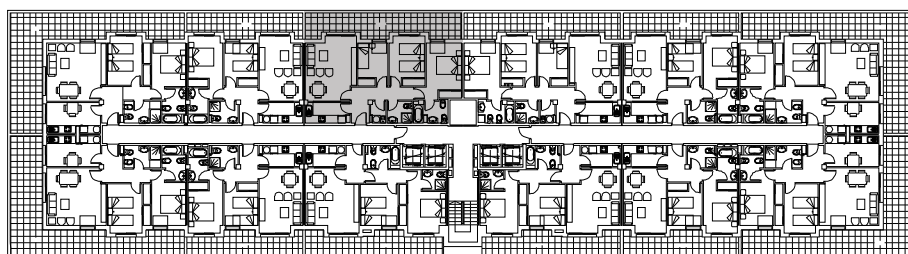

VIVIENDA	SUP. CONSTRUIDA	SUP. UTILES	SUP. TERRAZAS
ATICO A	67.59 m ²	58.37 m ²	17.36 m ²

VIVIENDA	SUP. CONSTRUIDA	SUP. UTILES	SUP. TERRAZAS
ATICO B	63.63 m ²	52.19 m ²	14.40 m ²

VIVIENDA	SUP. CONSTRUIDA	SUP. UTILES	SUP. TERRAZAS
ATICO C	76.36 m ²	65.34 m ²	42.35 m ²

VIVIENDA	SUP. CONSTRUIDA	SUP. UTILES	SUP. TERRAZAS
ATICO E	60.93 m ²	52.49 m ²	14.40 m ²

VIVIENDA	SUP. CONSTRUIDA	SUP. UTILES	SUP. TERRAZAS
ATICO F	79.64 m ²	68.71 m ²	20.50 m ²

VIVIENDA	SUP. CONSTRUIDA	SUP. UTILES	SUP. TERRAZAS
ATICO G	79.68 m ²	68.71 m ²	20.50 m ²

VIVIENDA	SUP. CONSTRUIDA	SUP. UTILES	SUP. TERRAZAS
ATICO H	60.93 m ²	52.49 m ²	10.40 m ²

VIVIENDA	SUP. CONSTRUIDA	SUP. UTILES	SUP. TERRAZAS
ATICO I	76.36 m ²	65.34 m ²	42.35 m ²

VIVIENDA	SUP. CONSTRUIDA	SUP. UTILES	SUP. TERRAZAS
ATICO J	76.36 m ²	65.34 m ²	42.35 m ²