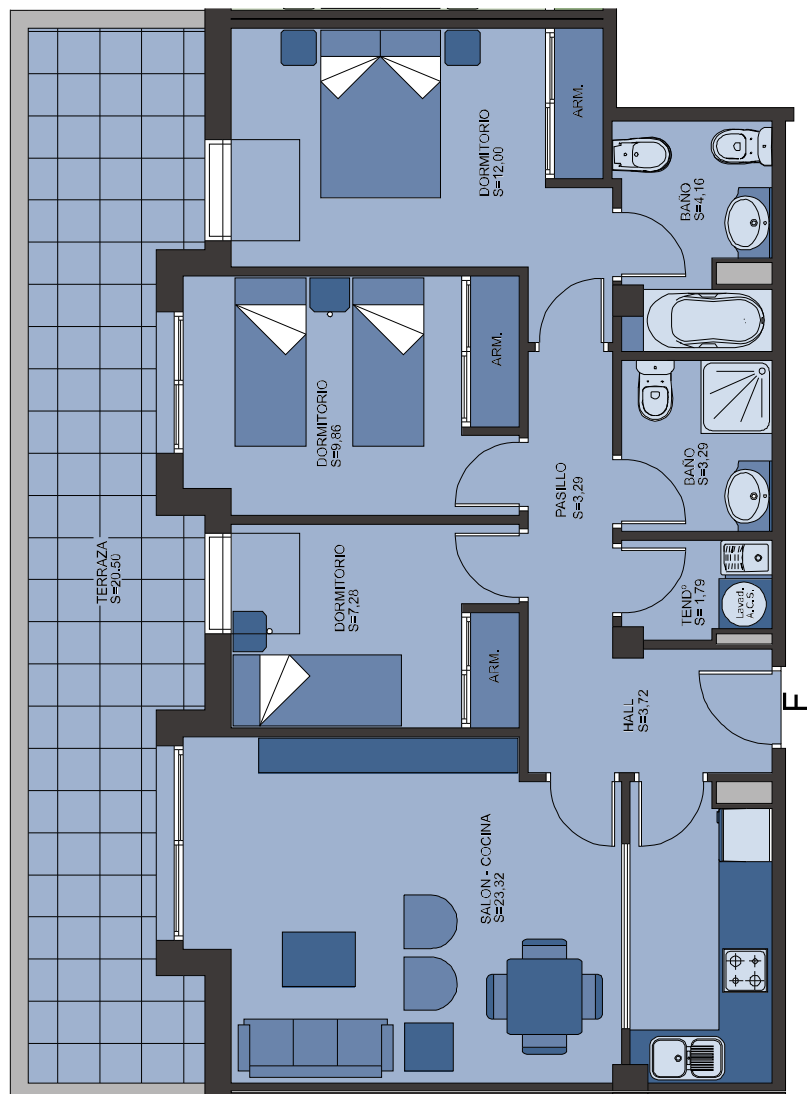

VIVIENDA	SUP. CONSTRUIDA	SUP. UTILES	SUP. TERRAZAS
ATICO A	67.59 m ²	58.37 m ²	17.36 m ²

VIVIENDA	SUP. CONSTRUIDA	SUP. UTILES	SUP. TERRAZAS
ATICO B	63.63 m ²	52.19 m ²	14.40 m ²

VIVIENDA	SUP. CONSTRUIDA	SUP. UTILES	SUP. TERRAZAS
ATICO C	76.36 m ²	65.34 m ²	42.35 m ²

VIVIENDA	SUP. CONSTRUIDA	SUP. UTILES	SUP. TERRAZAS
ATICO E	60.93 m ²	52.49 m ²	14.40 m ²

VIVIENDA	SUP. CONSTRUIDA	SUP. UTILES	SUP. TERRAZAS
ATICO F	79.64 m ²	68.71 m ²	20.50 m ²

VIVIENDA	SUP. CONSTRUIDA	SUP. UTILES	SUP. TERRAZAS
ATICO G	79.68 m ²	68.71 m ²	20.50 m ²

VIVIENDA	SUP. CONSTRUIDA	SUP. UTILES	SUP. TERRAZAS
ATICO H	60.93 m ²	52.49 m ²	10.40 m ²

VIVIENDA	SUP. CONSTRUIDA	SUP. UTILES	SUP. TERRAZAS
ATICO I	76.36 m ²	65.34 m ²	42.35 m ²

VIVIENDA	SUP. CONSTRUIDA	SUP. UTILES	SUP. TERRAZAS
ATICO J	76.36 m ²	65.34 m ²	42.35 m ²

VIVIENDA	SUP. CONSTRUIDA	SUP. UTILES	SUP. TERRAZAS
ATICO K	60.93 m ²	52.49 m ²	14.40 m ²

VIVIENDA	SUP. CONSTRUIDA	SUP. UTILES	SUP. TERRAZAS
ATICO L	67.59 m ²	58.34 m ²	17.36 m ²