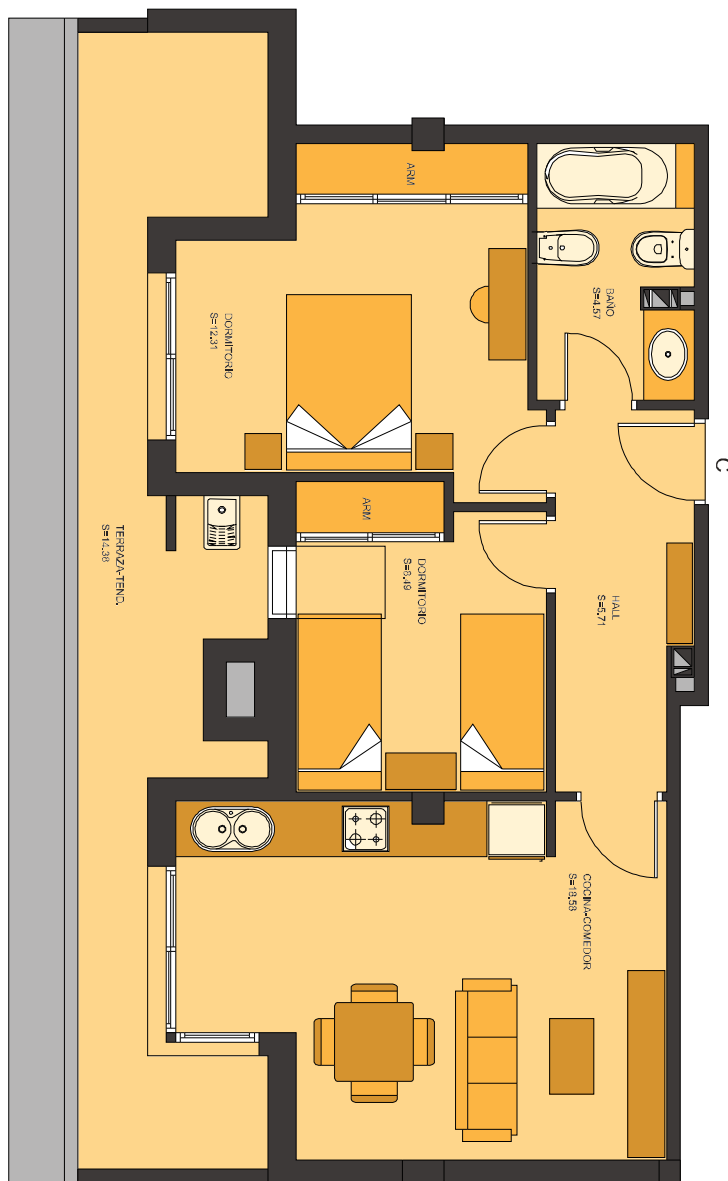

VIVIENDA	SUP. CONSTRUIDA	SUP. UTILES	SUP. TERRAZAS
ATICO A	53.75 m ²	42.72 m ²	15.29 m ²

VIVIENDA	SUP. CONSTRUIDA	SUP. UTILES	SUP. TERRAZAS
ATICO B	93.36 m ²	76.21 m ²	44.63 m ²

VIVIENDA	SUP. CONSTRUIDA	SUP. UTILES	SUP. TERRAZAS
ATICO C	58.60 m ²	49.66 m ²	14.38 m ²

VIVIENDA	SUP. CONSTRUIDA	SUP. UTILES	SUP. TERRAZAS
ATICO D	58.60 m ²	49.66 m ²	14.38 m ²

VIVIENDA	SUP. CONSTRUIDA	SUP. UTILES	SUP. TERRAZAS
ATICO E	78.20 m ²	66.01 m ²	15.93 m ²

VIVIENDA	SUP. CONSTRUIDA	SUP. UTILES	SUP. TERRAZAS
ATICO F	53.75 m ²	44.74 m ²	14.09 m ²

VIVIENDA	SUP. CONSTRUIDA	SUP. UTILES	SUP. TERRAZAS
ATICO G	57.64 m ²	48.22 m ²	14.67 m ²

VIVIENDA	SUP. CONSTRUIDA	SUP. UTILES	SUP. TERRAZAS
ATICO H	98.15 m ²	80.58 m ²	38.92 m ²

VIVIENDA	SUP. CONSTRUIDA	SUP. UTILES	SUP. TERRAZAS
ATICO I	81.33 m ²	66.86 m ²	16.51 m ²

VIVIENDA	SUP. CONSTRUIDA	SUP. UTILES	SUP. TERRAZAS
ATICO J	76.45 m ²	64.34 m ²	27.34 m ²

VIVIENDA	SUP. CONSTRUIDA	SUP. UTILES	SUP. TERRAZAS
ATICO K	85.93 m ²	74.07 m ²	15.63 m ²