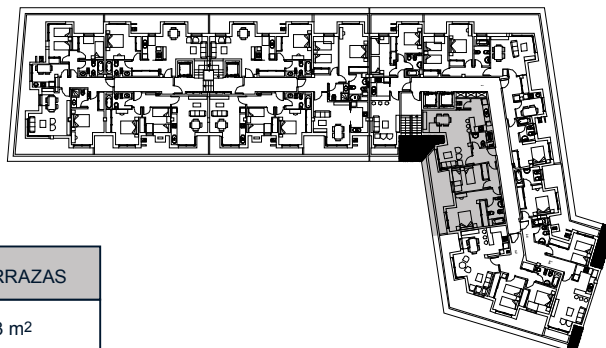

VIVIENDA	SUP. CONSTRUIDA	SUP. UTILES	SUP. TERRAZAS
ATICO G	57.64 m ²	48.22 m ²	14.67 m ²

VIVIENDA	SUP. CONSTRUIDA	SUP. UTILES	SUP. TERRAZAS
ATICO H	98.15 m ²	80.58 m ²	38.92 m ²

VIVIENDA	SUP. CONSTRUIDA	SUP. UTILES	SUP. TERRAZAS
ATICO I	81.33 m ²	66.86 m ²	16.51 m ²

VIVIENDA	SUP. CONSTRUIDA	SUP. UTILES	SUP. TERRAZAS
ATICO J	76.45 m ²	64.34 m ²	27.34 m ²

VIVIENDA	SUP. CONSTRUIDA	SUP. UTILES	SUP. TERRAZAS
ATICO K	85.93 m ²	74.07 m ²	15.63 m ²